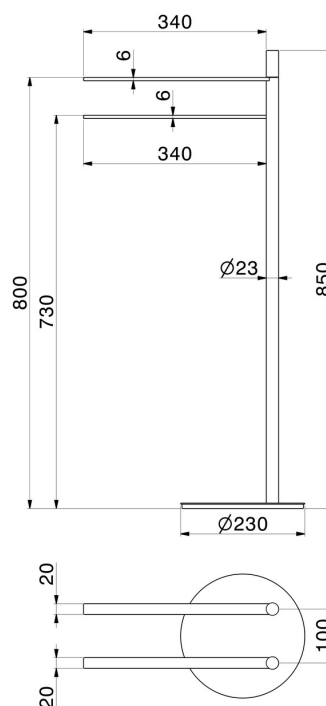

X-STEEL ZUBEHÖR

73270X.59.064

Freistehender WC-Bürstengarnitur mit Toilettenbürste -
oberfläche PVD Gun Metal gebürstet

PVD Gun Metal gebürstet

EIGENSCHAFTEN

Installation

Aufsatz

TECHNISCHE ZEICHNUNG

X-STEEL ZUBEHÖR

73270X.59.064

Freistehender WC-Bürstengarnitur mit Toilettenbürste - oberfläche PVD Gun Metal gebürstet

VERFÜGBARE OBERFLÄCHEN

59.064

PVD Gun Metal gebürstet

50.050

oberfläche Edelstahl gebürstet

59.067

oberfläche PVD Copper Bronze gebürstet

59.097

oberfläche PVD Gold gebürstet

59.098

oberfläche PVD Pale Gold gebürstet