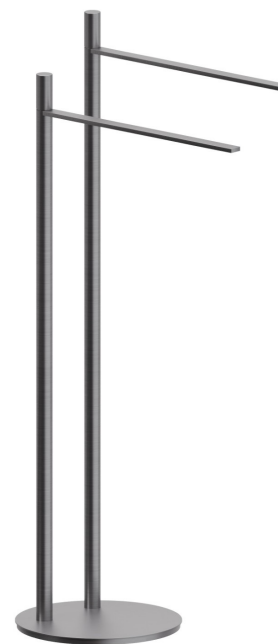

X-STEEL ZUBEHÖR

73270X.59.064

Freistehender WC-Bürstengarnitur mit Toilettenbürste -
oberfläche PVD Gun Metal gebürstet

PVD Gun Metal gebürstet

EIGENSCHAFTEN

Installation

Aufsatz

TECHNISCHE ZEICHNUNG

X-STEEL ZUBEHÖR

73270X.59.064

Freistehender WC-Bürstengarnitur mit Toilettenbürste - oberfläche PVD Gun Metal gebürstet

VERFÜGBARE OBERFLÄCHEN

59.064

PVD Gun Metal gebürstet

50.050

oberfläche Edelstahl gebürstet

59.067

oberfläche PVD Copper Bronze gebürstet

59.097

oberfläche PVD Gold gebürstet

59.098

oberfläche PVD Pale Gold gebürstet