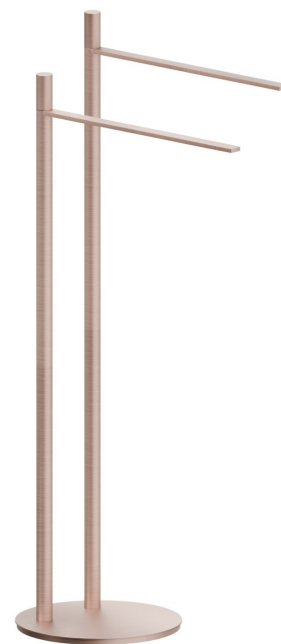

# X-STEEL ZUBEHÖR

73270X.59.067

Freistehender WC-Bürstengarnitur mit Toilettenbürste -  
oberfläche PVD Copper Bronze gebürstet

PVD Copper Bronze gebürstet

## **X-STEEL ZUBEHÖR**

**73270X.59.067**

Freistehender WC-Bürstengarnitur mit Toilettenbürste - oberfläche PVD Copper Bronze gebürstet

### **VERFÜGBARE OBERFLÄCHEN**

---

**59.067**

PVD Copper Bronze gebürstet

**50.050**

oberfläche Edelstahl gebürstet

**59.064**

oberfläche PVD Gun Metal gebürstet

**59.097**

oberfläche PVD Gold gebürstet

**59.098**

oberfläche PVD Pale Gold gebürstet