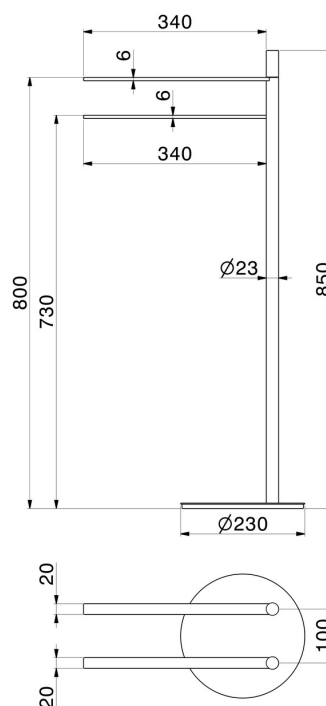

# X-STEEL ZUBEHÖR

73270X.59.067

Freistehender WC-Bürstengarnitur mit Toilettenbürste -  
oberfläche PVD Copper Bronze gebürstet

PVD Copper Bronze gebürstet

## TECHNISCHE ZEICHNUNG

**59.097**

oberfläche PVD Gold gebürstet

**59.098**

oberfläche PVD Pale Gold gebürstet