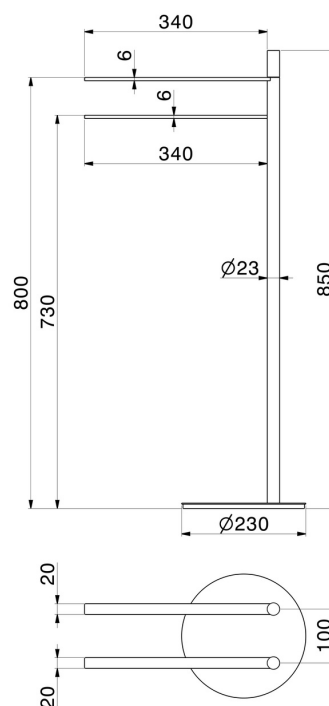

# X-STEEL ZUBEHÖR

**73270X.59.097**

Freistehender WC-Bürstengarnitur mit Toilettenbürste -  
oberfläche PVD Gold gebürstet

PVD Gold gebürstet

## TECHNISCHE ZEICHNUNG

**59.067**

oberfläche PVD Copper Bronze gebürstet

**59.098**

oberfläche PVD Pale Gold gebürstet