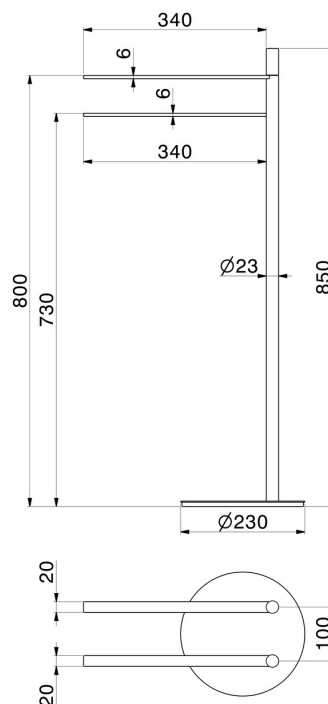

X-STEEL ZUBEHÖR

73270X.59.098

Freistehender WC-Bürstengarnitur mit Toilettenbürste -
oberfläche PVD Pale Gold gebürstet

PVD Pale Gold gebürstet

EIGENSCHAFTEN

Installation

Aufsatz

TECHNISCHE ZEICHNUNG

X-STEEL ZUBEHÖR

73270X.59.098

Freistehender WC-Bürstengarnitur mit Toilettenbürste - oberfläche PVD Pale Gold gebürstet

VERFÜGBARE OBERFLÄCHEN

59.098

PVD Pale Gold gebürstet

50.050

oberfläche Edelstahl gebürstet

59.064

oberfläche PVD Gun Metal gebürstet

59.067

oberfläche PVD Copper Bronze gebürstet

59.097

oberfläche PVD Gold gebürstet