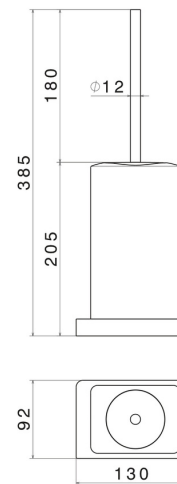

QUADRATISCHES ZUBEHÖR

62966.01.093

Freistehender WC-Bürstengarnitur mit Toilettenbürste. Schwarze
keramik - oberfläche Schwarz matt

Schwarz matt

EIGENSCHAFTEN

Material

Keramik

Installation

Aufsatz

TECHNISCHE ZEICHNUNG

QUADRATISCHES ZUBEHÖR

62966.01.093

Freistehender WC-Bürstengarnitur mit Toilettenbürste. Schwarze keramik - oberfläche Schwarz matt

VERFÜGBARE OBERFLÄCHEN

01.093

Schwarz matt