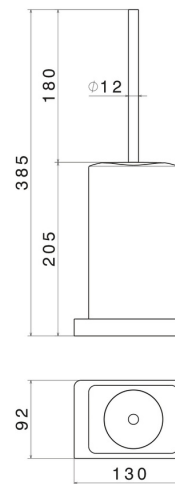

QUADRATISCHES ZUBEHÖR

62966.21.018

Freistehender WC-Bürstengarnitur mit Toilettenbürste. Schwarze
keramik - oberfläche Chrom

Chrom

EIGENSCHAFTEN

Material

Keramik

Installation

Aufsatz

TECHNISCHE ZEICHNUNG

QUADRATISCHES ZUBEHÖR

62966.21.018

Freistehender WC-Bürstengarnitur mit Toilettenbürste. Schwarze keramik - oberfläche Chrom

VERFÜGBARE OBERFLÄCHEN

21.018

Chrom