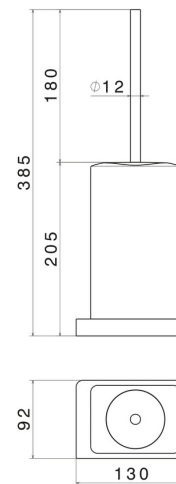

QUADRATISCHES ZUBEHÖR

62966.58.061

Freistehender WC-Bürstengarnitur mit Toilettenbürste. Schwarze
keramik - oberfläche PVD Copper Bronze

PVD Copper Bronze

EIGENSCHAFTEN

Material	Keramik
Installation	Aufsatz

TECHNISCHE ZEICHNUNG

QUADRATISCHES ZUBEHÖR

62966.58.061

Freistehender WC-Bürstengarnitur mit Toilettenbürste. Schwarze keramik - oberfläche PVD
Copper Bronze

VERFÜGBARE OBERFLÄCHEN

58.061

PVD Copper Bronze

01.014