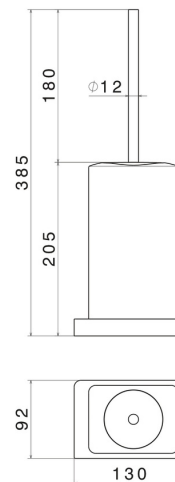

QUADRATISCHES ZUBEHÖR

62966.58.063

Freistehender WC-Bürstengarnitur mit Toilettenbürste. Schwarze
keramik - oberfläche PVD Gun Metal

PVD Gun Metal

EIGENSCHAFTEN

Material

Keramik

Installation

Aufsatz

TECHNISCHE ZEICHNUNG

QUADRATISCHES ZUBEHÖR

62966.58.063

Freistehender WC-Bürstengarnitur mit Toilettenbürste. Schwarze keramik - oberfläche PVD Gun Metal

VERFÜGBARE OBERFLÄCHEN

58.063

PVD Gun Metal