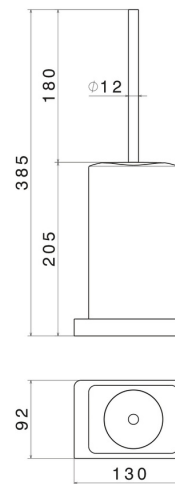

QUADRATISCHES ZUBEHÖR

62966.59.066

Freistehender WC-Bürstengarnitur mit Toilettenbürste. Schwarze
keramik - oberfläche PVD Edelstahl

PVD Edelstahl

EIGENSCHAFTEN

Material

Keramik

Installation

Aufsatz

TECHNISCHE ZEICHNUNG

QUADRATISCHES ZUBEHÖR

62966.59.066

Freistehender WC-Bürstengarnitur mit Toilettenbürste. Schwarze keramik - oberfläche PVD
Edelstahl

VERFÜGBARE OBERFLÄCHEN

59.066

PVD Edelstahl