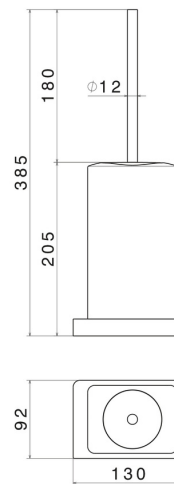

QUADRATISCHES ZUBEHÖR

62966.59.067

Freistehender WC-Bürstengarnitur mit Toilettenbürste. Schwarze
keramik - oberfläche PVD Copper Bronze gebürstet

PVD Copper Bronze gebürstet

EIGENSCHAFTEN

Material

Keramik

Installation

Aufsatz

TECHNISCHE ZEICHNUNG

QUADRATISCHES ZUBEHÖR

62966.59.067

Freistehender WC-Bürstengarnitur mit Toilettenbürste. Schwarze keramik - oberfläche PVD
Copper Bronze gebürstet

VERFÜGBARE OBERFLÄCHEN

59.067

PVD Copper Bronze gebürstet