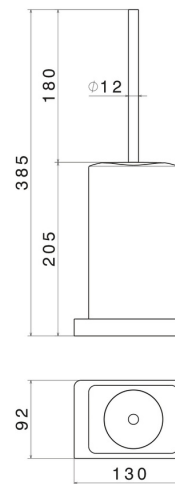

QUADRATISCHES ZUBEHÖR

62966.M0.071

Freistehender WC-Bürstengarnitur mit Toilettenbürste. Schwarze
keramik - oberfläche Gold Satin

Gold Satin

EIGENSCHAFTEN

Material

Keramik

Installation

Aufsatz

TECHNISCHE ZEICHNUNG

QUADRATISCHES ZUBEHÖR

62966.M0.071

Freistehender WC-Bürstengarnitur mit Toilettenbürste. Schwarze keramik - oberfläche Gold Satin

VERFÜGBARE OBERFLÄCHEN

M0.071

Gold Satin