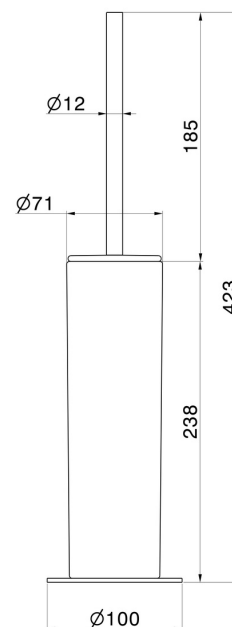

# RUNDES ZUBEHÖR

**67266.58.063**

Freistehender WC-Bürstengarnitur mit Toilettenbürste. Schwarze keramik - oberfläche PVD Gun Metal

PVD Gun Metal

## TECHNISCHE ZEICHNUNG

---

**59.066**

oberfläche PVD Edelstahl

**59.067**

oberfläche PVD Copper Bronze gebürstet

**59.097**

oberfläche PVD Gold gebürstet

**59.098**

oberfläche PVD Pale Gold gebürstet