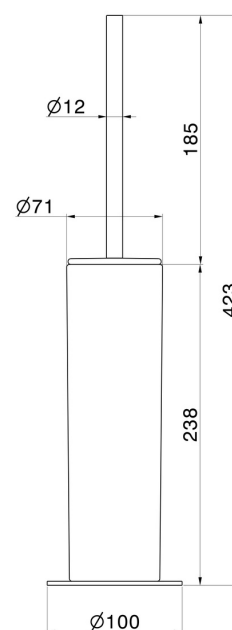

# RUNDES ZUBEHÖR

67266.59.064

Freistehender WC-Bürstengarnitur mit Toilettenbürste. Schwarze keramik - oberfläche PVD Gun Metal gebürstet

PVD Gun Metal gebürstet

## TECHNISCHE ZEICHNUNG

---

**21.018**

oberfläche Chrom

**47.083**

oberfläche Groove Bronze

**58.061**

oberfläche PVD Copper Bronze

**58.063**

oberfläche PVD Gun Metal