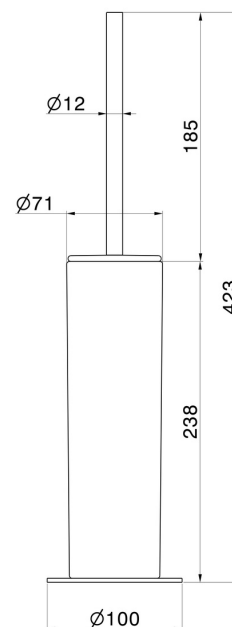

# RUNDES ZUBEHÖR

67266.59.097

Freistehender WC-Bürstengarnitur mit Toilettenbürste. Schwarze keramik - oberfläche PVD Gold gebürstet

PVD Gold gebürstet

## TECHNISCHE ZEICHNUNG

---

**21.018**

oberfläche Chrom

**47.083**

oberfläche Groove Bronze

**58.061**

oberfläche PVD Copper Bronze

**58.063**

oberfläche PVD Gun Metal