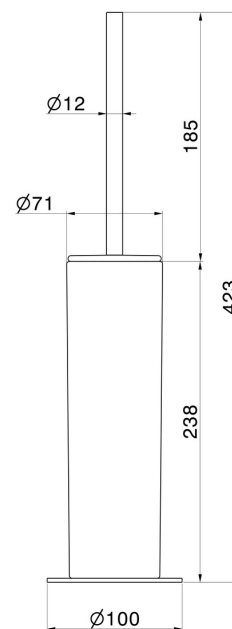

## EIGENSCHAFTEN

---

Material	<b>Keramik</b>
Installation	<b>Aufsatz</b>

## TECHNISCHE ZEICHNUNG

---

**21.018**

oberfläche Chrom

**47.083**

oberfläche Groove Bronze

**58.061**

oberfläche PVD Copper Bronze

**58.063**

oberfläche PVD Gun Metal