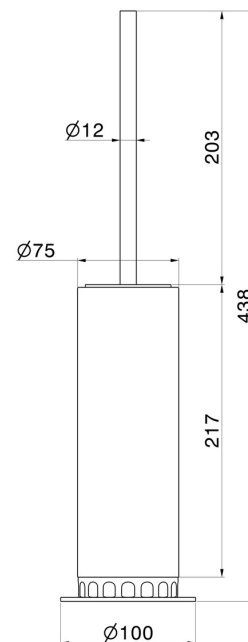

IONIKA SUPREME ZUBEHÖR

73666.01.093

Freistehender WC-Bürstengarnitur mit Toilettenbürste. Schwarzer marmor - oberfläche Schwarz matt

Schwarz matt

EIGENSCHAFTEN

| | |
|--------------|----------------|
| Material | Marmor |
| Installation | Aufsatz |

TECHNISCHE ZEICHNUNG

IONIKA SUPREME ZUBEHÖR

73666.01.093

Freistehender WC-Bürstengarnitur mit Toilettenbürste. Schwarzer marmor - oberfläche Schwarz matt

VERFÜGBARE OBERFLÄCHEN

01.093

Schwarz matt

01.014