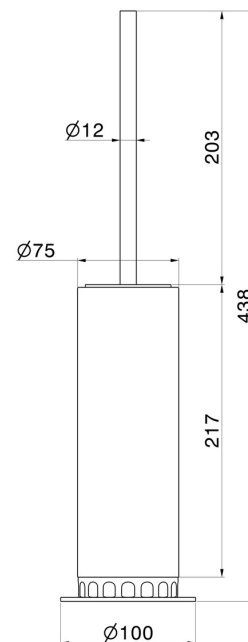

IONIKA SUPREME ZUBEHÖR

73666.59.066

Freistehender WC-Bürstengarnitur mit Toilettenbürste. Schwarzer marmor - oberfläche PVD Edelstahl

PVD Edelstahl

EIGENSCHAFTEN

Material	Marmor
Installation	Aufsatz

TECHNISCHE ZEICHNUNG

IONIKA SUPREME ZUBEHÖR

73666.59.066

Freistehender WC-Bürstengarnitur mit Toilettenbürste. Schwarzer marmor - oberfläche PVD
Edelstahl

VERFÜGBARE OBERFLÄCHEN

59.066

PVD Edelstahl

01.014

oberfläche Weiß matt

59.098

oberfläche PVD Pale Gold gebürstet

61.020

oberfläche PVD Glossy Gold