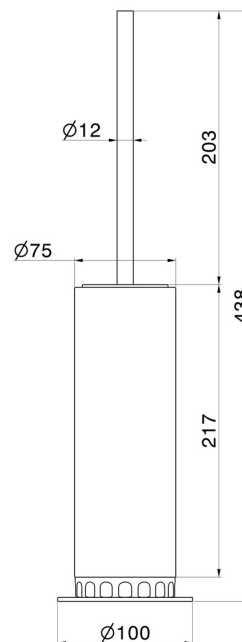

IONIKA SUPREME ZUBEHÖR

73666.59.067

Freistehender WC-Bürstengarnitur mit Toilettenbürste. Schwarzer marmor - oberfläche PVD Copper Bronze gebürstet

PVD Copper Bronze gebürstet

EIGENSCHAFTEN

Material	Marmor
Installation	Aufsatz

TECHNISCHE ZEICHNUNG

IONIKA SUPREME ZUBEHÖR

73666.59.067

Freistehender WC-Bürstengarnitur mit Toilettenbürste. Schwarzer marmor - oberfläche PVD
Copper Bronze gebürstet

VERFÜGBARE OBERFLÄCHEN

59.067

PVD Copper Bronze gebürstet

59.066

oberfläche PVD Edelstahl

59.098

oberfläche PVD Pale Gold gebürstet

61.020

oberfläche PVD Glossy Gold