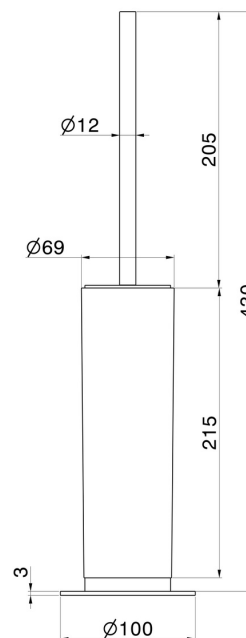

# X-STEEL ZUBEHÖR

**73266X.59.064**

Freistehender WC-Bürstengarnitur mit Toilettenbürste.  
Schwarzes harz - oberfläche PVD Gun Metal gebürstet

PVD Gun Metal gebürstet

## EIGENSCHAFTEN

---

Material	<b>Harz</b>
Installation	<b>Aufsatz</b>

## TECHNISCHE ZEICHNUNG

---

**59.097**

oberfläche PVD Gold gebürstet

**59.098**

oberfläche PVD Pale Gold gebürstet