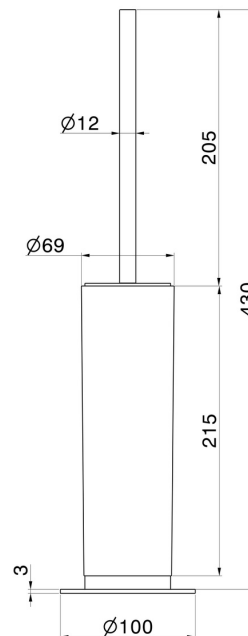

X-STEEL ZUBEHÖR

73266X.59.097

Freistehender WC-Bürstengarnitur mit Toilettenbürste.
Schwarzes harz - oberfläche PVD Gold gebürstet

PVD Gold gebürstet

EIGENSCHAFTEN

Material
Installation

Harz
Aufsatz

TECHNISCHE ZEICHNUNG

X-STEEL ZUBEHÖR

73266X.59.097

Freistehender WC-Bürstengarnitur mit Toilettenbürste. Schwarzes harz - oberfläche PVD Gold gebürstet

VERFÜGBARE OBERFLÄCHEN

59.097

PVD Gold gebürstet

50.050

oberfläche Edelstahl gebürstet

59.064

oberfläche PVD Gun Metal gebürstet

59.067

oberfläche PVD Copper Bronze gebürstet

59.098

oberfläche PVD Pale Gold gebürstet