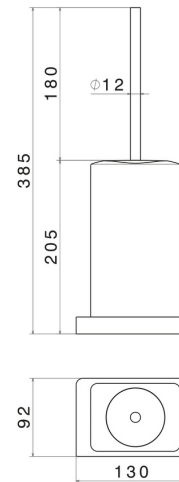

# QUADRATISCHES ZUBEHÖR

**62965.01.014**

Freistehender WC-Bürstengarnitur mit Toilettenbürste. Weiße  
keramik - oberfläche Weiß matt

Weiß matt

## EIGENSCHAFTEN

---

Material	<b>Keramik</b>
Installation	<b>Aufsatz</b>

## TECHNISCHE ZEICHNUNG

---