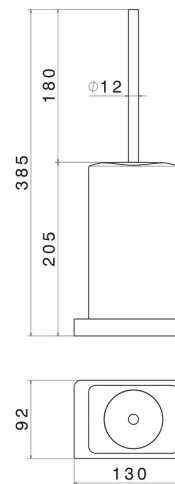

# QUADRATISCHES ZUBEHÖR

62965.58.061

Freistehender WC-Bürstengarnitur mit Toilettenbürste. Weiße  
keramik - oberfläche PVD Copper Bronze

PVD Copper Bronze

## EIGENSCHAFTEN

Material	<b>Keramik</b>
Installation	<b>Aufsatz</b>

## TECHNISCHE ZEICHNUNG