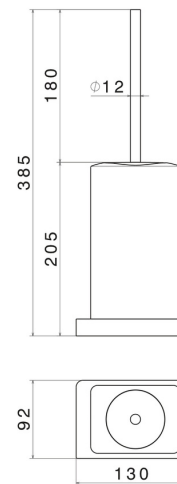

QUADRATISCHES ZUBEHÖR

62965.58.063

Freistehender WC-Bürstengarnitur mit Toilettenbürste. Weiße
keramik - oberfläche PVD Gun Metal

PVD Gun Metal

EIGENSCHAFTEN

Material

Keramik

Installation

Aufsatz

TECHNISCHE ZEICHNUNG

QUADRATISCHES ZUBEHÖR

62965.58.063

Freistehender WC-Bürstengarnitur mit Toilettenbürste. Weiße keramik - oberfläche PVD Gun Metal

VERFÜGBARE OBERFLÄCHEN

58.063

PVD Gun Metal