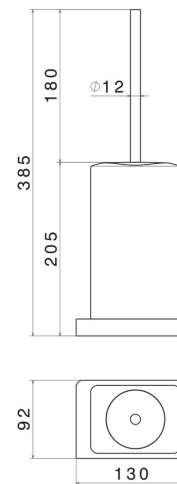

# QUADRATISCHES ZUBEHÖR

62965.59.064

Freistehender WC-Bürstengarnitur mit Toilettenbürste. Weiße  
keramik - oberfläche PVD Gun Metal gebürstet

PVD Gun Metal gebürstet

## EIGENSCHAFTEN

Material	<b>Keramik</b>
Installation	<b>Aufsatz</b>

## TECHNISCHE ZEICHNUNG