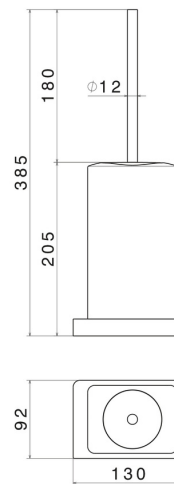

QUADRATISCHES ZUBEHÖR

62965.59.067

Freistehender WC-Bürstengarnitur mit Toilettenbürste. Weiße
keramik - oberfläche PVD Copper Bronze gebürstet

PVD Copper Bronze gebürstet

EIGENSCHAFTEN

Material

Keramik

Installation

Aufsatz

TECHNISCHE ZEICHNUNG

QUADRATISCHES ZUBEHÖR

62965.59.067

Freistehender WC-Bürstengarnitur mit Toilettenbürste. Weiße keramik - oberfläche PVD Copper Bronze gebürstet

VERFÜGBARE OBERFLÄCHEN

59.067

PVD Copper Bronze gebürstet