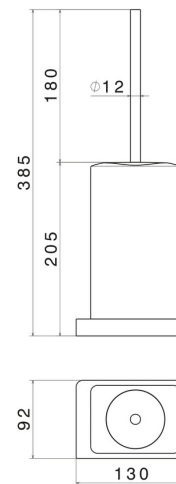

QUADRATISCHES ZUBEHÖR

62965.59.097

Freistehender WC-Bürstengarnitur mit Toilettenbürste. Weiße
keramik - oberfläche PVD Gold gebürstet

PVD Gold gebürstet

EIGENSCHAFTEN

Material	Keramik
Installation	Aufsatz

TECHNISCHE ZEICHNUNG

QUADRATISCHES ZUBEHÖR

62965.59.097

Freistehender WC-Bürstengarnitur mit Toilettenbürste. Weiße keramik - oberfläche PVD Gold gebürstet

VERFÜGBARE OBERFLÄCHEN

59.097

PVD Gold gebürstet

01.014