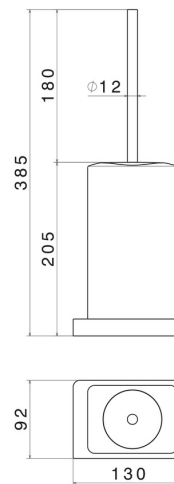

QUADRATISCHES ZUBEHÖR

62965.61.020

Freistehender WC-Bürstengarnitur mit Toilettenbürste. Weiße
keramik - oberfläche PVD Glossy Gold

PVD Glossy Gold

EIGENSCHAFTEN

Material
Installation

Keramik
Aufsatz

TECHNISCHE ZEICHNUNG

QUADRATISCHES ZUBEHÖR

62965.61.020

Freistehender WC-Bürstengarnitur mit Toilettenbürste. Weiße keramik - oberfläche PVD Glossy Gold

VERFÜGBARE OBERFLÄCHEN

61.020

PVD Glossy Gold

01.014

oberfläche Weiß matt