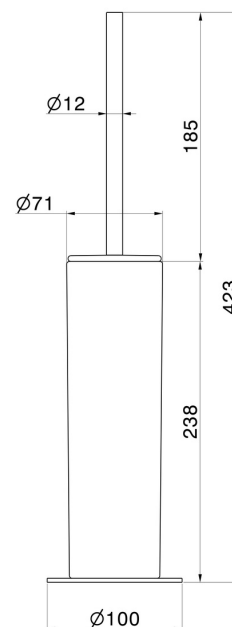

# RUNDES ZUBEHÖR

67265.59.064

Freistehender WC-Bürstengarnitur mit Toilettenbürste. Weiße keramik - oberfläche PVD Gun Metal gebürstet

PVD Gun Metal gebürstet

## TECHNISCHE ZEICHNUNG

---

**21.018**

oberfläche Chrom

**47.083**

oberfläche Groove Bronze

**58.061**

oberfläche PVD Copper Bronze

**58.063**

oberfläche PVD Gun Metal

**59.066**

oberfläche PVD Edelstahl

**59.067**

oberfläche PVD Copper Bronze gebürstet

**59.097**

oberfläche PVD Gold gebürstet

**59.098**

oberfläche PVD Pale Gold gebürstet