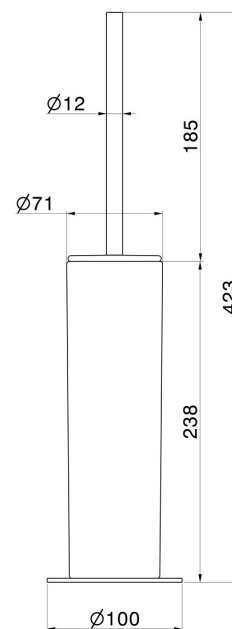

# RUNDES ZUBEHÖR

67265.59.097

Freistehender WC-Bürstengarnitur mit Toilettenbürste. Weiße keramik - oberfläche PVD Gold gebürstet

PVD Gold gebürstet

## EIGENSCHAFTEN

Material	<b>Keramik</b>
Installation	<b>Aufsatz</b>

## TECHNISCHE ZEICHNUNG

**21.018**

oberfläche Chrom

**47.083**

oberfläche Groove Bronze

**58.061**

oberfläche PVD Copper Bronze

**58.063**

oberfläche PVD Gun Metal