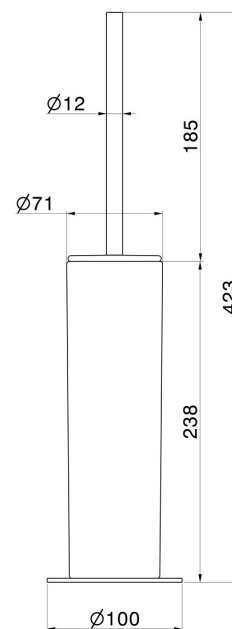

RUNDES ZUBEHÖR

67265.61.020

Freistehender WC-Bürstengarnitur mit Toilettenbürste. Weiße keramik - oberfläche PVD Glossy Gold

PVD Glossy Gold

EIGENSCHAFTEN

Material	Keramik
Installation	Aufsatz

TECHNISCHE ZEICHNUNG

RUNDES ZUBEHÖR

67265.61.020

Freistehender WC-Bürstengarnitur mit Toilettenbürste. Weiße keramik - oberfläche PVD Glossy Gold

VERFÜGBARE OBERFLÄCHEN

61.020

PVD Glossy Gold

01.014

oberfläche Weiß matt

01.093

oberfläche Schwarz matt

21.018

oberfläche Chrom

47.083

oberfläche Groove Bronze

58.061

oberfläche PVD Copper Bronze

58.063

oberfläche PVD Gun Metal

59.064

oberfläche PVD Gun Metal gebürstet

59.066

oberfläche PVD Edelstahl

59.067

oberfläche PVD Copper Bronze gebürstet