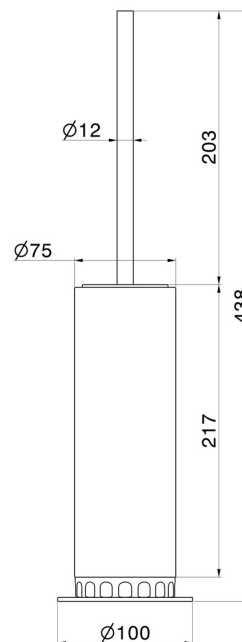

IONIKA ALLURE ZUBEHÖR

73765.21.018

Freistehender WC-Bürstengarnitur mit Toilettenbürste. Weissen marmor - oberfläche Chrom

Chrom

EIGENSCHAFTEN

Material	Marmor
Installation	Aufsatz

TECHNISCHE ZEICHNUNG

IONIKA ALLURE ZUBEHÖR