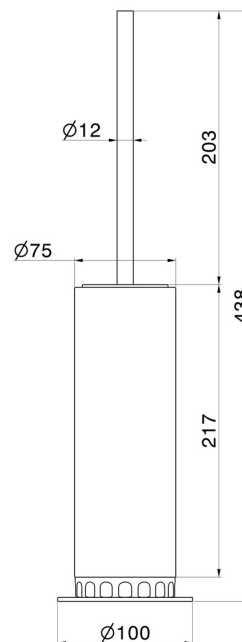

IONIKA ALLURE ZUBEHÖR

73765.59.066

Freistehender WC-Bürstengarnitur mit Toilettenbürste. Weissen marmor - oberfläche PVD Edelstahl

PVD Edelstahl

EIGENSCHAFTEN

Material	Marmor
Installation	Aufsatz

TECHNISCHE ZEICHNUNG

IONIKA ALLURE ZUBEHÖR

73765.59.066

Freistehender WC-Bürstengarnitur mit Toilettenbürste. Weissen marmor - oberfläche PVD
Edelstahl

VERFÜGBARE OBERFLÄCHEN

59.066

PVD Edelstahl

01.014

oberfläche Weiß matt

59.098

oberfläche PVD Pale Gold gebürstet

61.020

oberfläche PVD Glossy Gold