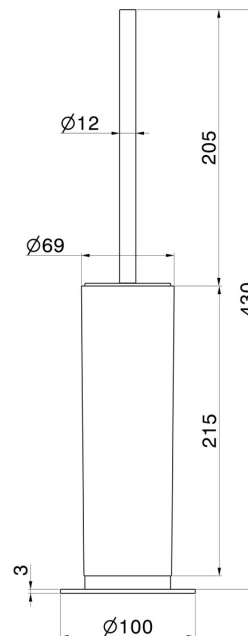

## EIGENSCHAFTEN

Material

Harz

Installation

Aufsatz

## TECHNISCHE ZEICHNUNG

**59.067**

oberfläche PVD Copper Bronze gebürstet

**59.098**

oberfläche PVD Pale Gold gebürstet