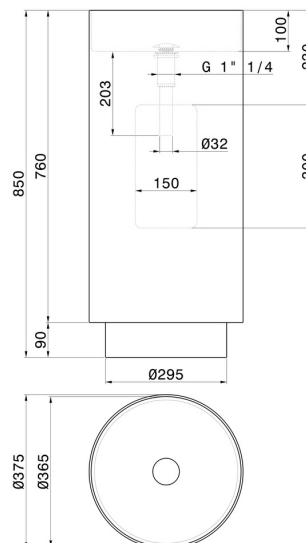

TECHNISCHE ZEICHNUNG

SOLO STEEL

72302X.59.064

Freistehendes Waschbecken mit wandmontiertem Abfluss aus Edelstahl. Befestigungssatz für den Boden inklusive. Komplett in Ausführung mit Druckknopf Ablauf - oberfläche PVD Gun Metal gebürstet