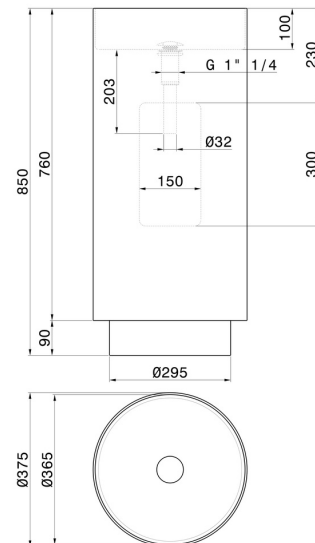

TECHNISCHE ZEICHNUNG

SOLO STEEL

72302X.59.067

Freistehendes Waschbecken mit wandmontiertem Abfluss aus Edelstahl. Befestigungssatz für den Boden inklusive. Komplett in Ausführung mit Druckknopf Ablauf - oberfläche PVD Copper Bronze gebürstet