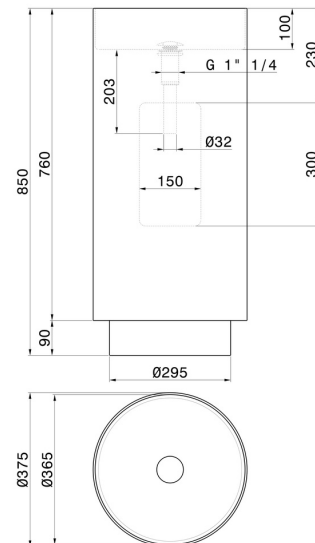

TECHNISCHE ZEICHNUNG

SOLO STEEL

72302X.59.097

Freistehendes Waschbecken mit wandmontiertem Abfluss aus Edelstahl. Befestigungssatz für den Boden inklusive. Komplett in Ausführung mit Druckknopf Ablauf - oberfläche PVD Gold gebürstet