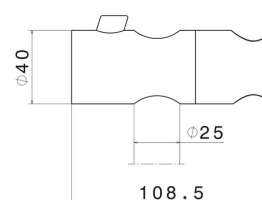

### TECHNISCHE ZEICHNUNG

---

**29215.01.093**

Halterung für Duschstange Art.-Nr. 69356 - oberfläche Schwarz matt