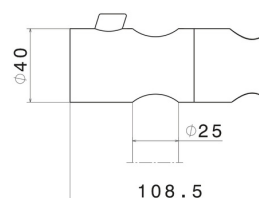

29215.21.018

Halterung für Duschstange Art.-Nr. 69356 - oberfläche Chrom

EIGENSCHAFTEN

Material

Messing

TECHNISCHE ZEICHNUNG

29215.21.018

Halterung für Duschstange Art.-Nr. 69356 - oberfläche Chrom