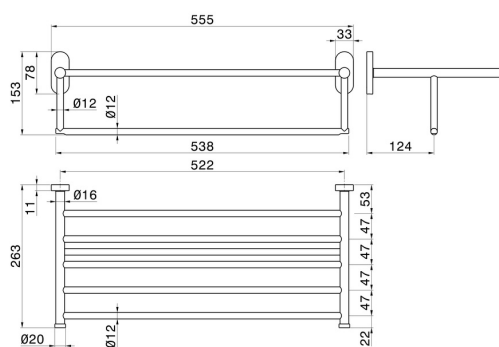

RUNDES ZUBEHÖR

67230.01.093

Handtuchablage - oberfläche Schwarz matt

Schwarz matt

EIGENSCHAFTEN

Installation

wandmontierte

TECHNISCHE ZEICHNUNG

21.018

oberfläche Chrom

47.083

oberfläche Groove Bronze

58.061

oberfläche PVD Copper Bronze

58.063

oberfläche PVD Gun Metal