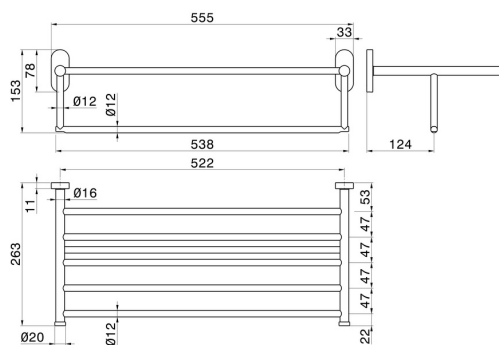

RUNDES ZUBEHÖR

67230.21.018

Handtuchablage - oberfläche Chrom

Chrom

EIGENSCHAFTEN

Installation

wandmontierte

TECHNISCHE ZEICHNUNG

RUNDES ZUBEHÖR

67230.21.018

Handtuchablage - oberfläche Chrom

VERFÜGBARE OBERFLÄCHEN

21.018

Chrom

01.014

oberfläche Weiß matt