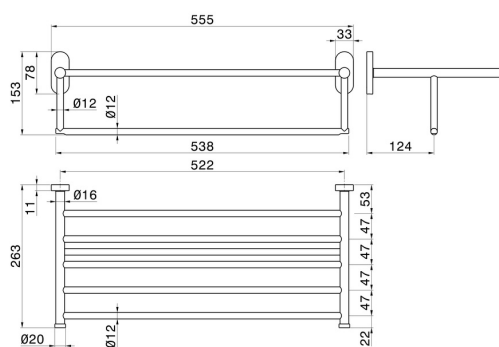

# RUNDES ZUBEHÖR

67230.47.083

Handtuchablage - oberfläche Groove Bronze

Groove Bronze

## TECHNISCHE ZEICHNUNG

## RUNDES ZUBEHÖR

**67230.47.083**

Handtuchablage - oberfläche Groove Bronze