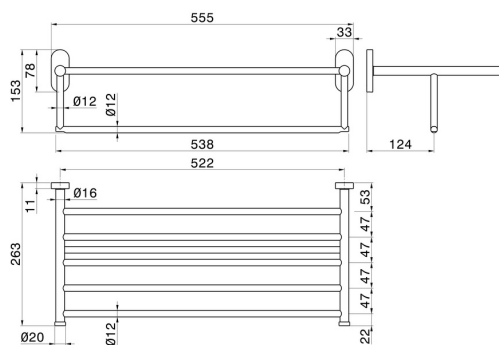

# RUNDES ZUBEHÖR

**67230.58.063**

Handtuchablage - oberfläche PVD Gun Metal

PVD Gun Metal

## TECHNISCHE ZEICHNUNG

## RUNDES ZUBEHÖR

**67230.58.063**

Handtuchablage - oberfläche PVD Gun Metal