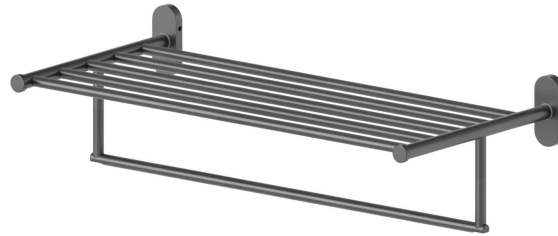

RUNDES ZUBEHÖR

67230.59.064

Handtuchablage - oberfläche PVD Gun Metal gebürstet

PVD Gun Metal gebürstet

EIGENSCHAFTEN

Installation

wandmontierte

TECHNISCHE ZEICHNUNG

RUNDES ZUBEHÖR

67230.59.064

Handtuchablage - oberfläche PVD Gun Metal gebürstet

VERFÜGBARE OBERFLÄCHEN

59.064

PVD Gun Metal gebürstet

01.014

oberfläche Weiß matt

01.093

oberfläche Schwarz matt

21.018

oberfläche Chrom

47.083

oberfläche Groove Bronze

58.061

oberfläche PVD Copper Bronze