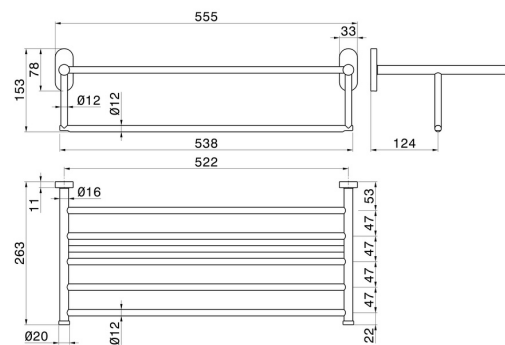

RUNDES ZUBEHÖR

67230.59.064

Handtuchablage - oberfläche PVD Gun Metal gebürstet

PVD Gun Metal gebürstet

EIGENSCHAFTEN

Installation

wandmontierte

TECHNISCHE ZEICHNUNG

RUNDES ZUBEHÖR

67230.59.064

Handtuchablage - oberfläche PVD Gun Metal gebürstet

VERFÜGBARE OBERFLÄCHEN

59.064

PVD Gun Metal gebürstet

01.014

oberfläche Weiß matt