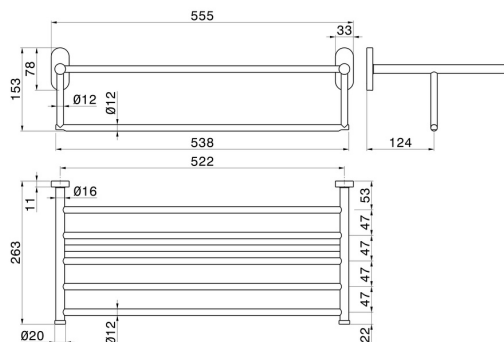

RUNDES ZUBEHÖR

67230.59.067

Handtuchablage - oberfläche PVD Copper Bronze gebürstet

PVD Copper Bronze gebürstet

EIGENSCHAFTEN

Installation

wandmontierte

TECHNISCHE ZEICHNUNG

RUNDES ZUBEHÖR

67230.59.067

Handtuchablage - oberfläche PVD Copper Bronze gebürstet

VERFÜGBARE OBERFLÄCHEN

59.067

PVD Copper Bronze gebürstet

01.014

oberfläche Weiß matt