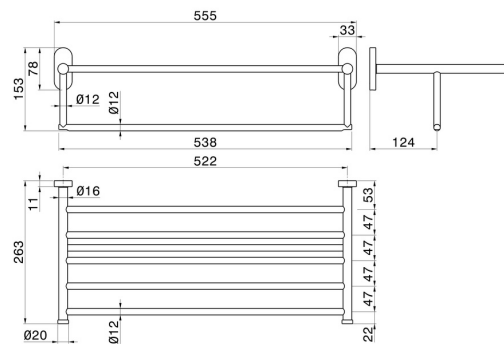

RUNDES ZUBEHÖR

67230.59.098

Handtuchablage - oberfläche PVD Pale Gold gebürstet

PVD Pale Gold gebürstet

EIGENSCHAFTEN

Installation

wandmontierte

TECHNISCHE ZEICHNUNG

RUNDES ZUBEHÖR

67230.59.098

Handtuchablage - oberfläche PVD Pale Gold gebürstet

VERFÜGBARE OBERFLÄCHEN

59.098

PVD Pale Gold gebürstet

01.014

oberfläche Weiß matt