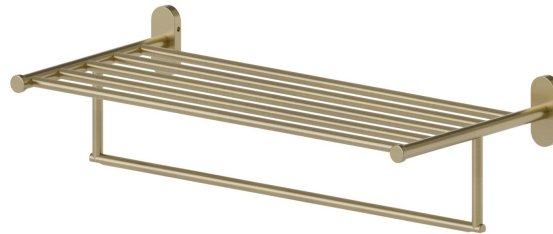

RUNDES ZUBEHÖR

67230.59.098

Handtuchablage - oberfläche PVD Pale Gold gebürstet

PVD Pale Gold gebürstet

EIGENSCHAFTEN

Installation

wandmontierte

TECHNISCHE ZEICHNUNG

RUNDES ZUBEHÖR

67230.59.098

Handtuchablage - oberfläche PVD Pale Gold gebürstet

VERFÜGBARE OBERFLÄCHEN

59.098

PVD Pale Gold gebürstet

01.014

oberfläche Weiß matt

01.093

oberfläche Schwarz matt

21.018

oberfläche Chrom

47.083

oberfläche Groove Bronze

58.061

oberfläche PVD Copper Bronze