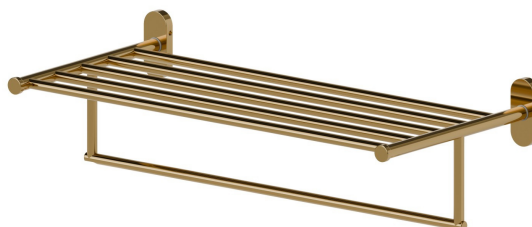

RUNDES ZUBEHÖR

67230.61.020

Handtuchablage - oberfläche PVD Glossy Gold

PVD Glossy Gold

EIGENSCHAFTEN

Installation

wandmontierte

TECHNISCHE ZEICHNUNG

RUNDES ZUBEHÖR

67230.61.020

Handtuchablage - oberfläche PVD Glossy Gold

VERFÜGBARE OBERFLÄCHEN

61.020

PVD Glossy Gold

01.014

oberfläche Weiß matt

01.093

oberfläche Schwarz matt

21.018

oberfläche Chrom

47.083

oberfläche Groove Bronze

58.061

oberfläche PVD Copper Bronze