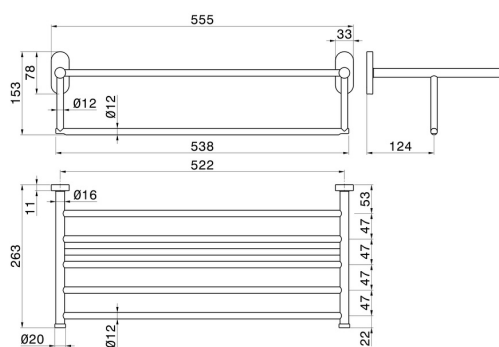

RUNDES ZUBEHÖR

67230.61.020

Handtuchablage - oberfläche PVD Glossy Gold

PVD Glossy Gold

EIGENSCHAFTEN

Installation

wandmontierte

TECHNISCHE ZEICHNUNG

RUNDES ZUBEHÖR

67230.61.020

Handtuchablage - oberfläche PVD Glossy Gold

VERFÜGBARE OBERFLÄCHEN

61.020

PVD Glossy Gold

01.014

oberfläche Weiß matt