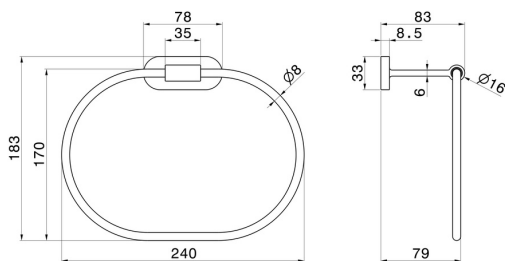

RUNDES ZUBEHÖR

67231.01.093

Handtuchhalter - oberfläche Schwarz matt

Schwarz matt

EIGENSCHAFTEN

Installation

wandmontierte

TECHNISCHE ZEICHNUNG