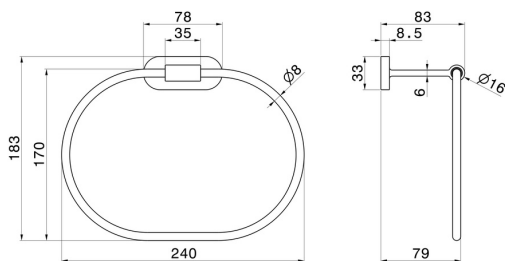

# RUNDES ZUBEHÖR

67231.47.083

Handtuchhalter - oberfläche Groove Bronze

Groove Bronze

## TECHNISCHE ZEICHNUNG

---

## RUNDES ZUBEHÖR

**67231.47.083**

Handtuchhalter - oberfläche Groove Bronze