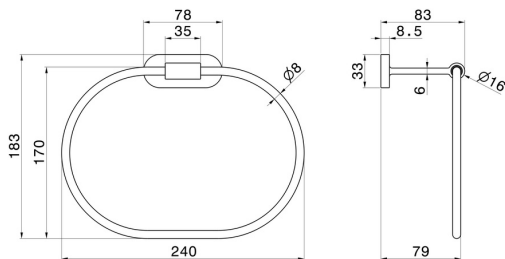

RUNDES ZUBEHÖR

67231.58.061

Handtuchhalter - oberfläche PVD Copper Bronze

PVD Copper Bronze

EIGENSCHAFTEN

Installation

wandmontierte

TECHNISCHE ZEICHNUNG

RUNDES ZUBEHÖR

67231.58.061

Handtuchhalter - oberfläche PVD Copper Bronze

VERFÜGBARE OBERFLÄCHEN

58.061

PVD Copper Bronze

01.014

oberfläche Weiß matt