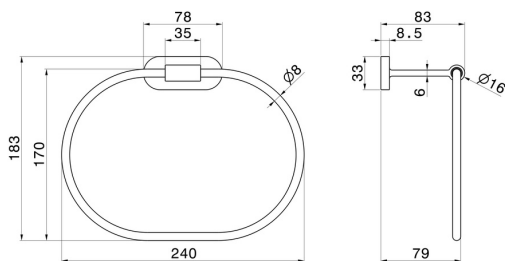

# RUNDES ZUBEHÖR

**67231.58.063**

Handtuchhalter - oberfläche PVD Gun Metal

PVD Gun Metal

## TECHNISCHE ZEICHNUNG

## **RUNDES ZUBEHÖR**

**67231.58.063**

Handtuchhalter - oberfläche PVD Gun Metal